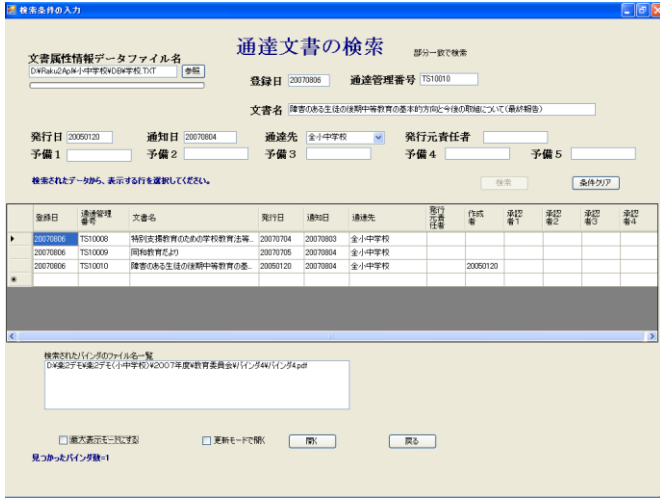

各学校様

通達文書検索

見たい時にすぐ必要な書類が引き出せる

重要な通達の周知徹底が図れる

らくらく登録！

- 教育委員から送付された通達文書等をスキャンボタンを押すだけで登録可能です。
- EXCELやWORDなどの文書も登録可能です。

らくらく検索！

- 物通達番号、種別、キーワード、日付など任意なキー項目から該当書類をを一発検索。
- 児童・生徒の作品などもファイリングできます。

通達文書

対象文書

一例として

- 教育委員会からの通知・通達文書
- 生徒指導要領
- 教育相談関連資料
- 保護者配布資料・文書

- 各学校行事関連資料
- 名生徒作品(作文・文集など)
- 研修資料ファイル
- 職員会議議事録など

通達文書検索画面

通達文書表示画面

主な検索項目