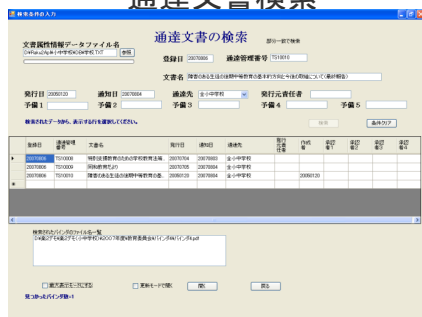

小中学校・教育委員会様向け 通達文書ファイリング

楽2ライフライ

こんな事でお困りではありませんか？

- 通達文書のコピー代、郵送料、通信費の増加
- Fax誤送信を防ぎたい、送信の手間を省きたい
- 各学校で必要な時に、通達文書を直ぐに探したい。

楽2ライフライが問題を解決します！

◆運用イメージ

教育委員会様

通達

各学校様

通達文書検索

見たい時にすぐ必要な書類が引き出せる

重要な通達の周知徹底が図れる

らくらく登録！

- 教育委員から送付された通達文書等をスキャンボタンを押すだけで登録可能です。
- EXCELやWORDなどの文書も登録可能です。

らくらく検索！

- 物通達番号、種別、キーワード、日付など任意なキー項目から該当書類をを一発検索。
- 児童・生徒の作品などもファイリングできます。