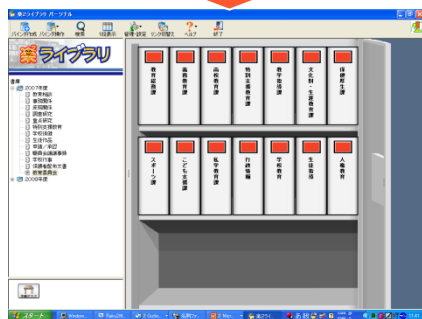

小中学校・教育委員会様向け 通達文書ファイリング

楽2ライフライ

こんな事でお困りではありませんか？

- 通達文書のコピー代、郵送料、通信費の増加
- Fax誤送信を防ぎたい、送信の手間を省きたい
- 各学校で必要な時に、通達文書を直ぐに探したい。

楽2ライフライが問題を解決します！

◆運用イメージ

教育委員会様

通達

各学校様

通達文書検索

見たい時にすぐ必要な書類が引き出せる

重要な通達の周知徹底が図れる

らくらく登録！

- 教育委員から送付された通達文書等をスキャンボタンを押すだけで登録可能です。
- EXCELやWORDなどの文書も登録可能です。

らくらく検索！

- 物通達番号、種別、キーワード、日付など任意なキー項目から該当書類をを一発検索。
- 児童・生徒の作品などもファイリングできます。